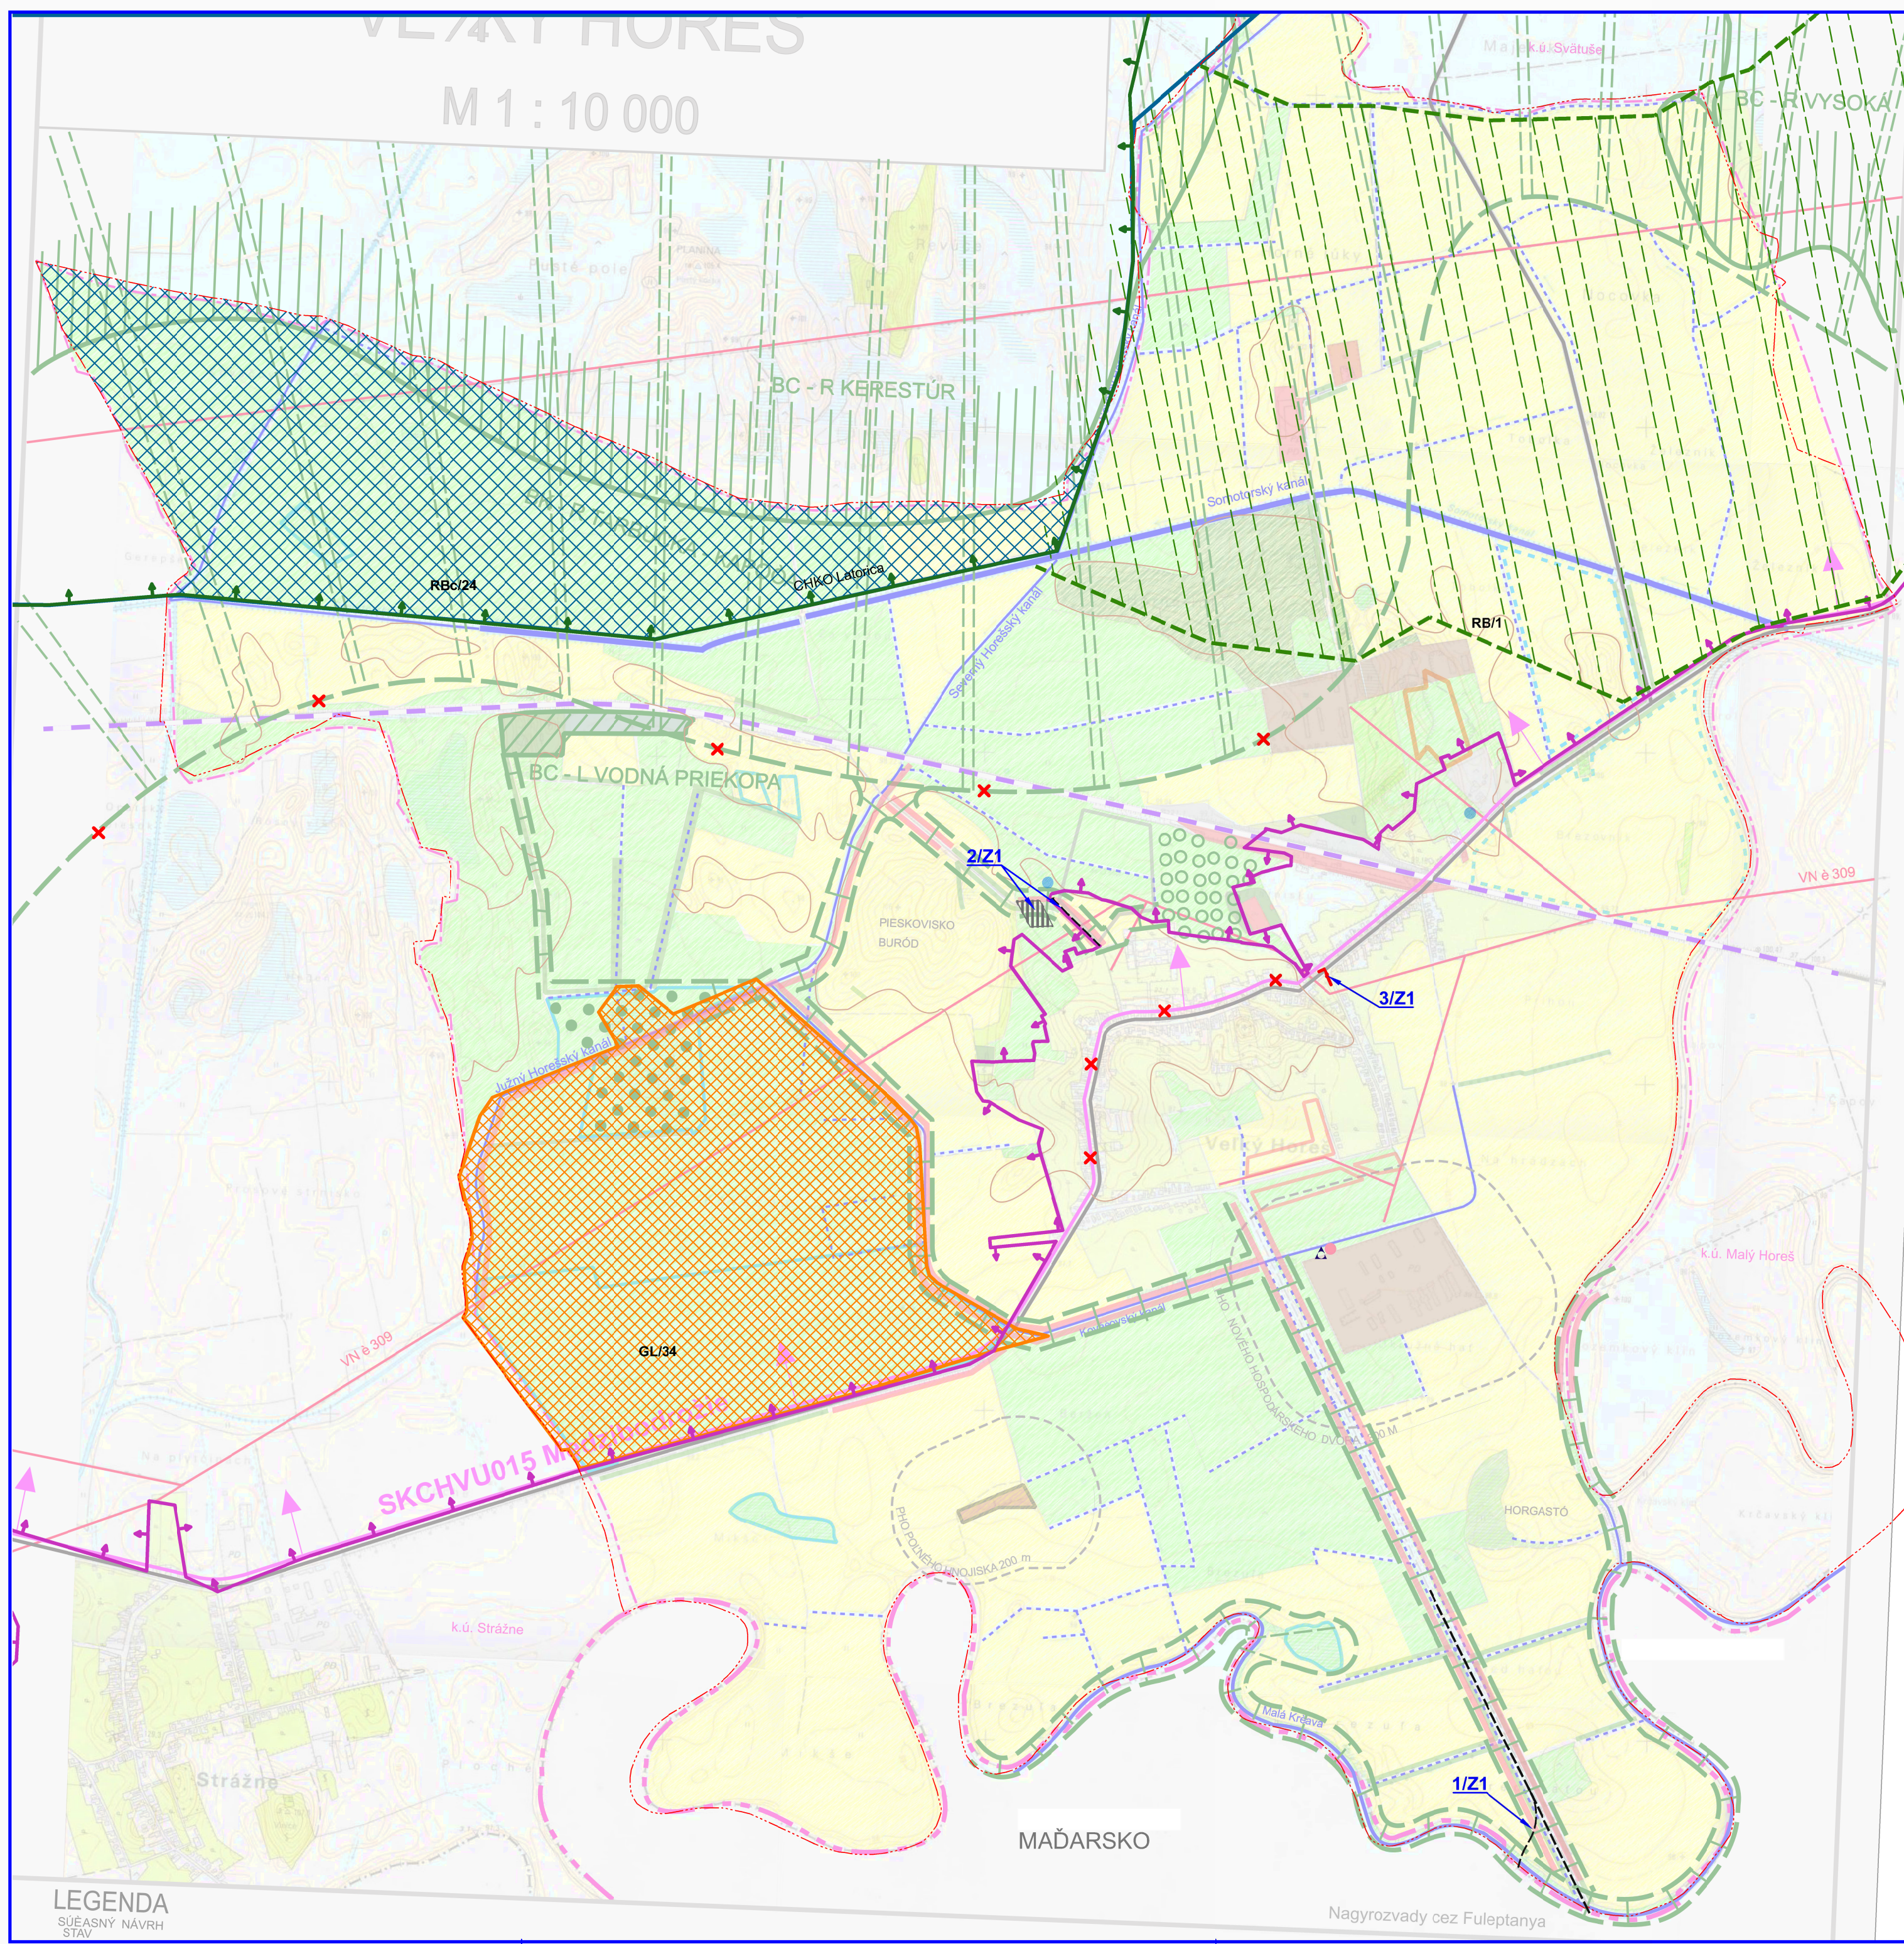

VEĽKÝ HOREŠ
M 1 : 10 000

ÚZEMNÝ PLÁN OBCE
VEĽKÝ HOREŠ
ZMENY A DOPLNKY č.1
VÝKRES OCHRANY PRÍRODY
A TVORBY KRAJINY
NÁVRH
1:10000

LEGENDA

STAV	NÁVRH	FUNKČNÉ PLOCHY
		Obecné kompostovisko
STAV	NÁVRH	OCHRANA PRÍRODY
		Regionálne biocentrum
		Regionálny biokoridor
		Genofondovo významné lokality
		Chránené vtáčie územie "Medzibodrožie"
		Chránená krajinná oblasť "Latorica"
STAV	NÁVRH	
		Obslužné miestne komunikácie
		Zrušená a rekultivovaná skládka KO
		Nízka úroveň radónového rizika
		Zrušenie pôvodnej hranice chráneného územia

LEGENDA
SÚČASNÝ NÁVRH
STAV

ÚZEMNÝ PLÁN OBCE VEĽKÝ HOREŠ ZMENY A DOPLNKY č.1		
Obstarávateľ:	Obec Veľký Horeš	BOSKOV s.r.o.
Odberateľ spoločnosti:	Ing. Jozef ŠABAKOVIA	Mýtna 10, Humenné www.boskov.sk
Architekt: ČPÚ:	Ing. arch. Matiena BOŠKOVIA	
Číslo:	NÁVRH	Zak. číslo: 28082019
Názov výkresu:	VÝKRES OCHRANY PRÍRODY A TVORBY KRAJINY	Dátum: 09.2019
		Mierka: 1:10000
		Čís. výkresu: 2