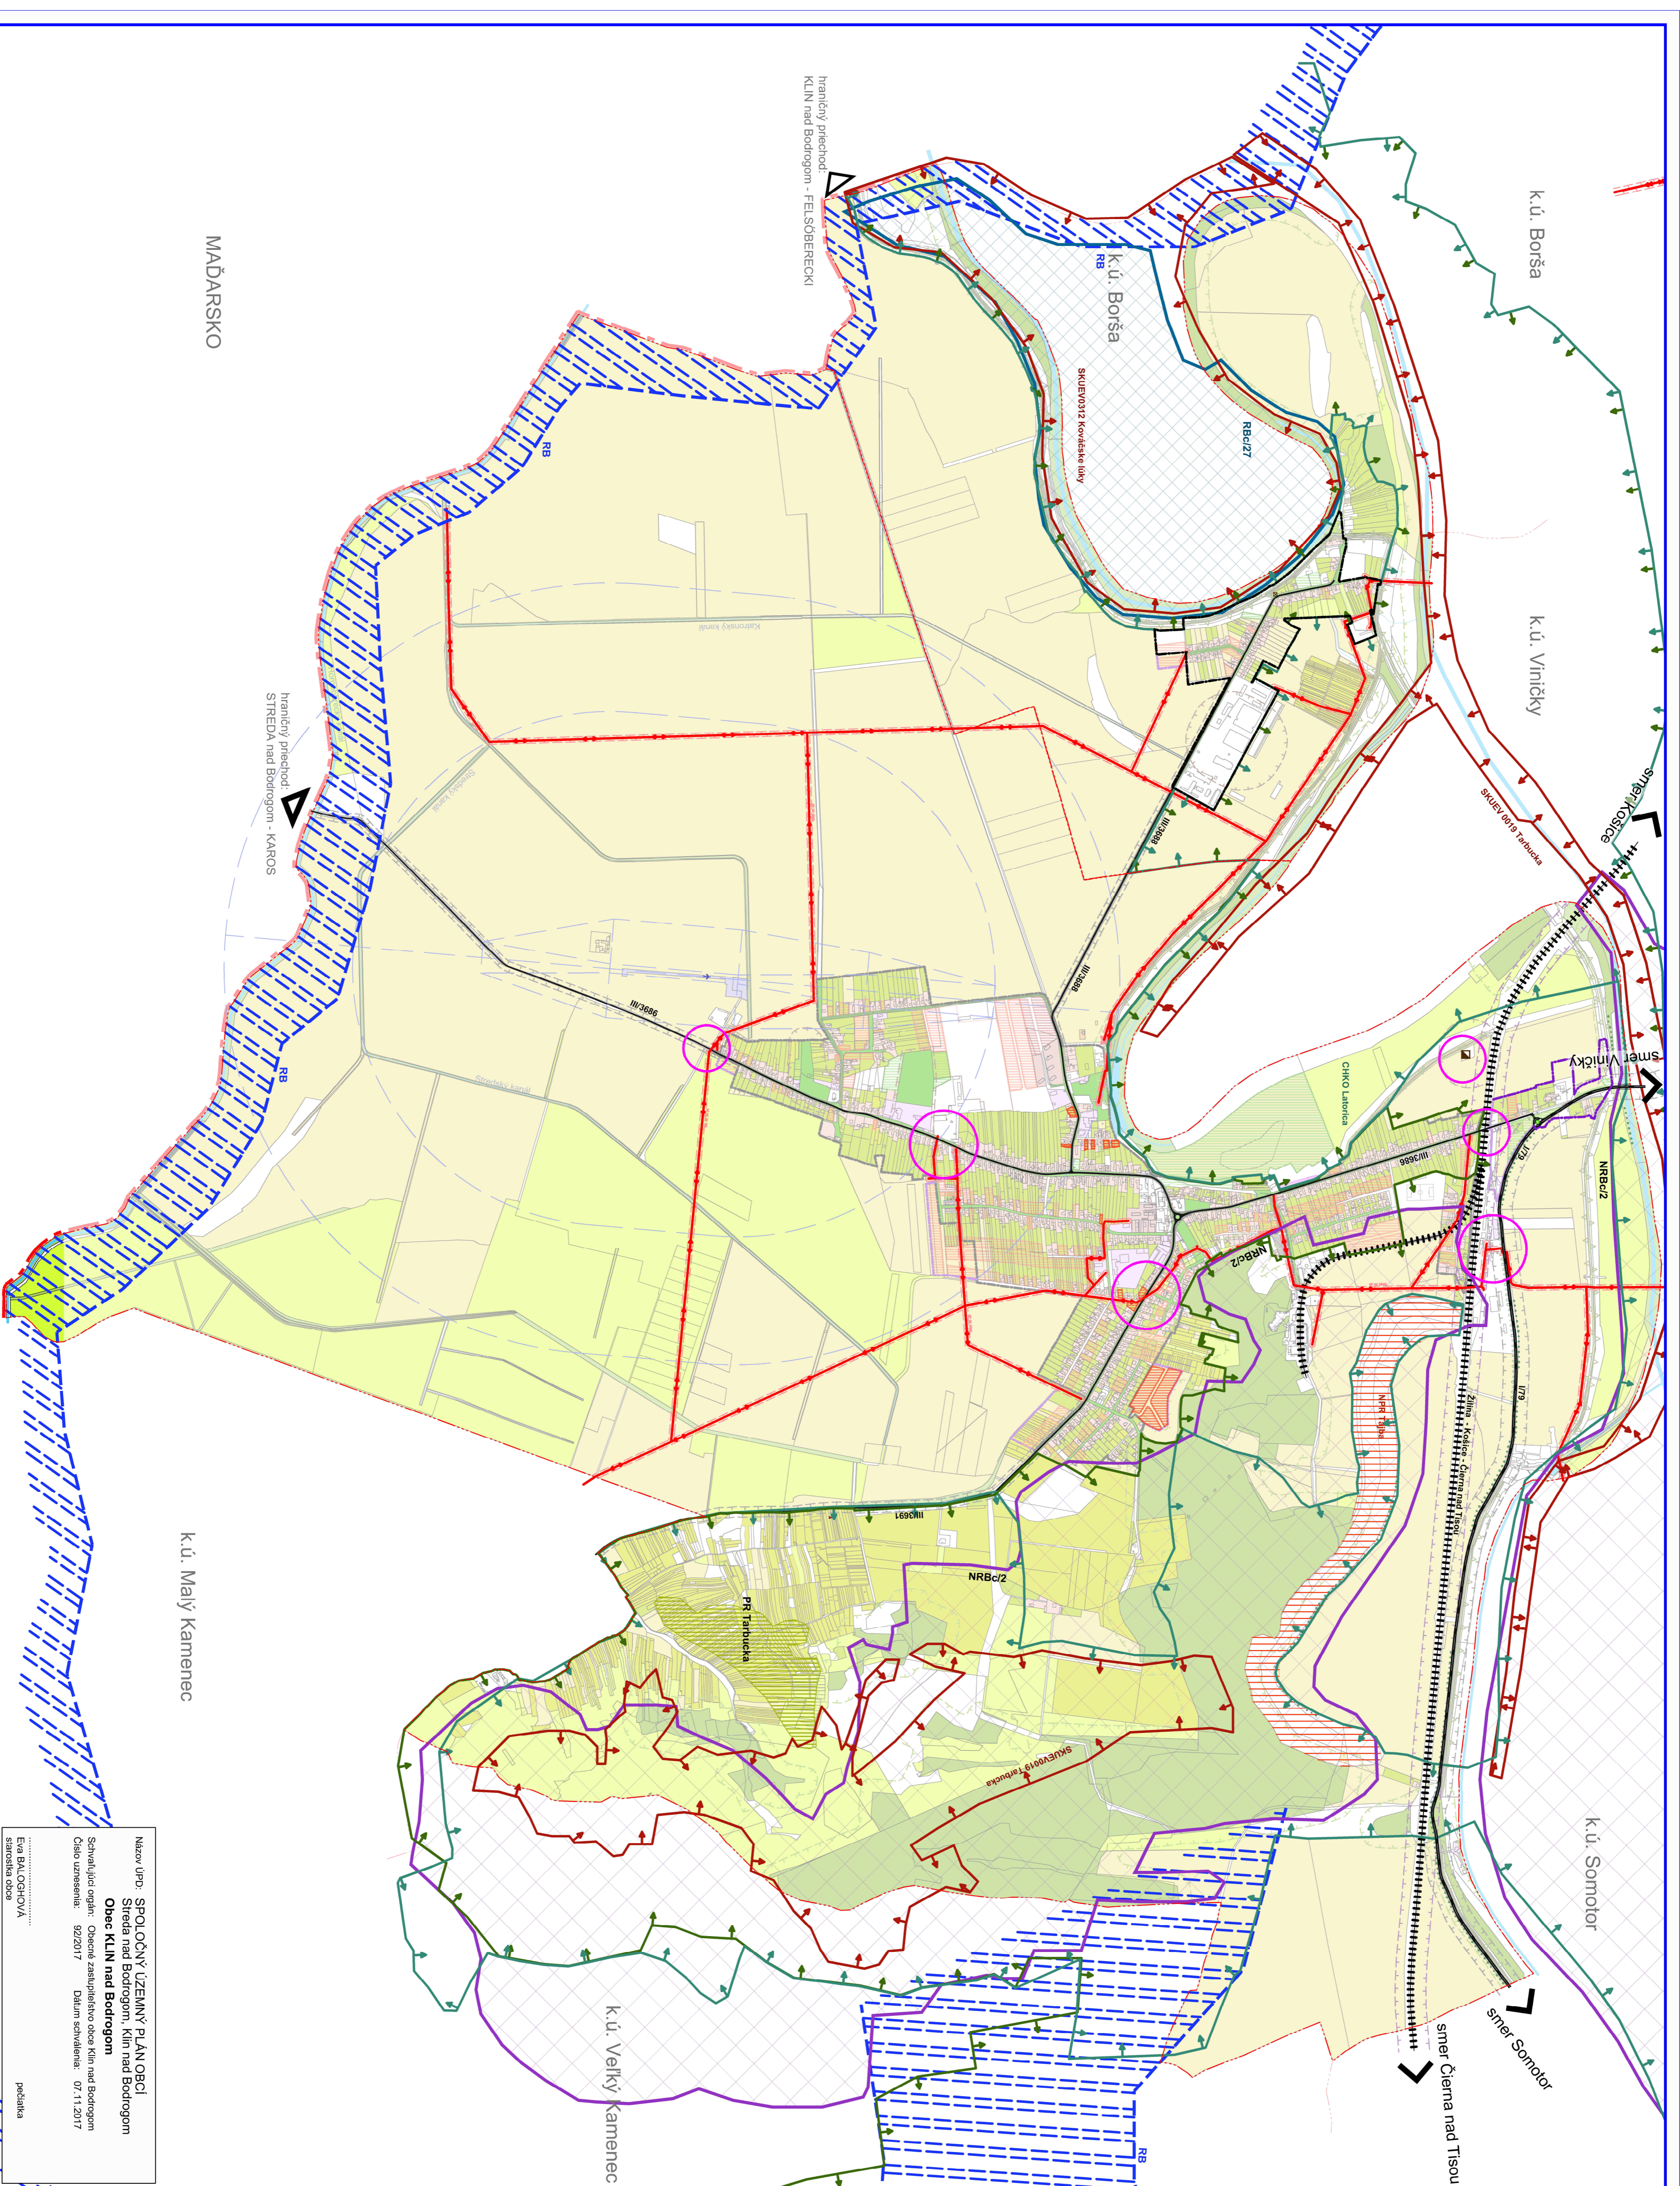

SPOLOČNÝ ÚZEMNÝ PLÁN OBCE STREDA n. Bodrogom a KLIN n. Bodrogom KLIN n. Bodrogom

OCHRANA PRÍRODY A TVORBA KRAJINY,

PRVKY ÚSES

ČISTOPIS
1:10000

LEGENDA

STW. NAHŤ	HRANICE
	Salina hranica
	Územnoopravná hranica obce
	Hranica zastavaného územia k 1.1.1990
	Chránená krajinná oblasť "Latorica"
	Chránené územie európskeho významu SKUEV NATURA 2000
	Chránená veľká územie "Mehzobozet"
	Národná prírodná rezervácia "Tajba"
	Prírodná rezervácia "Tajbucka"
	Ochránené púštno cesty
	OP vedúca elektrická energia
STW. NAHŤ	FUNKČNÉ PLOCHY
	Veľké toky a plachty
	Plochy rodinných domov
	Lúky a pasienky
	Orná pôda
	Líniová ochranná zeleň
	Cesty I., II, III. triedy
STW. NAHŤ	OCHRANA PRÍRODY
	Naturpřírodní biocentrum
	Regionálne biocentrum
	Miestne biocentrum
	Regionálny biokoridor
	Miestny biokoridor
	Gandolfidovo významné biotály
STW. NAHŤ	TECHNICKÁ INFRAŠTRUKTÚRA
	Vzdávané vedenie el. energie VN ZNIV
	Čistáka odpadových vôd

STRESOVÉ FAKTORY

STW. NAHŤ	KOLÍZNE BODY (z a viac stressových faktorov)
	STŤPOVÉ ELEKTR. VEDENIE (omnitř nasákaním)
	LÍNOVÉ BARIÉRY (hnané cesty)
	PLOŠNÁ BARIÉRA (jesťuvica zariadenia)
	PLOCHY POĽNOHOSPODÁRSKEJ VÝROBY
	ČISTARĚNÍ ODPADOVÝCH VOD
	SKLADKA ODPADU

STUPNE EKOLOG. STABILITY

	PLOCHY EKOLOGICKY VEĽMI NESTABILNÉ
	PLOCHY EKOLOGICKY MÁLO STABILNÉ
	PLOCHY EKOLOGICKY STABILNÉ
	PLOCHY EKOLOGICKY STREDE STABILNÉ
	PLOCHY EKOLOGICKY VEĽMI STABILNÉ
	PLOCHY EKOLOGICKY NASTABILNIVEŠIE (veľm. nestabilní)