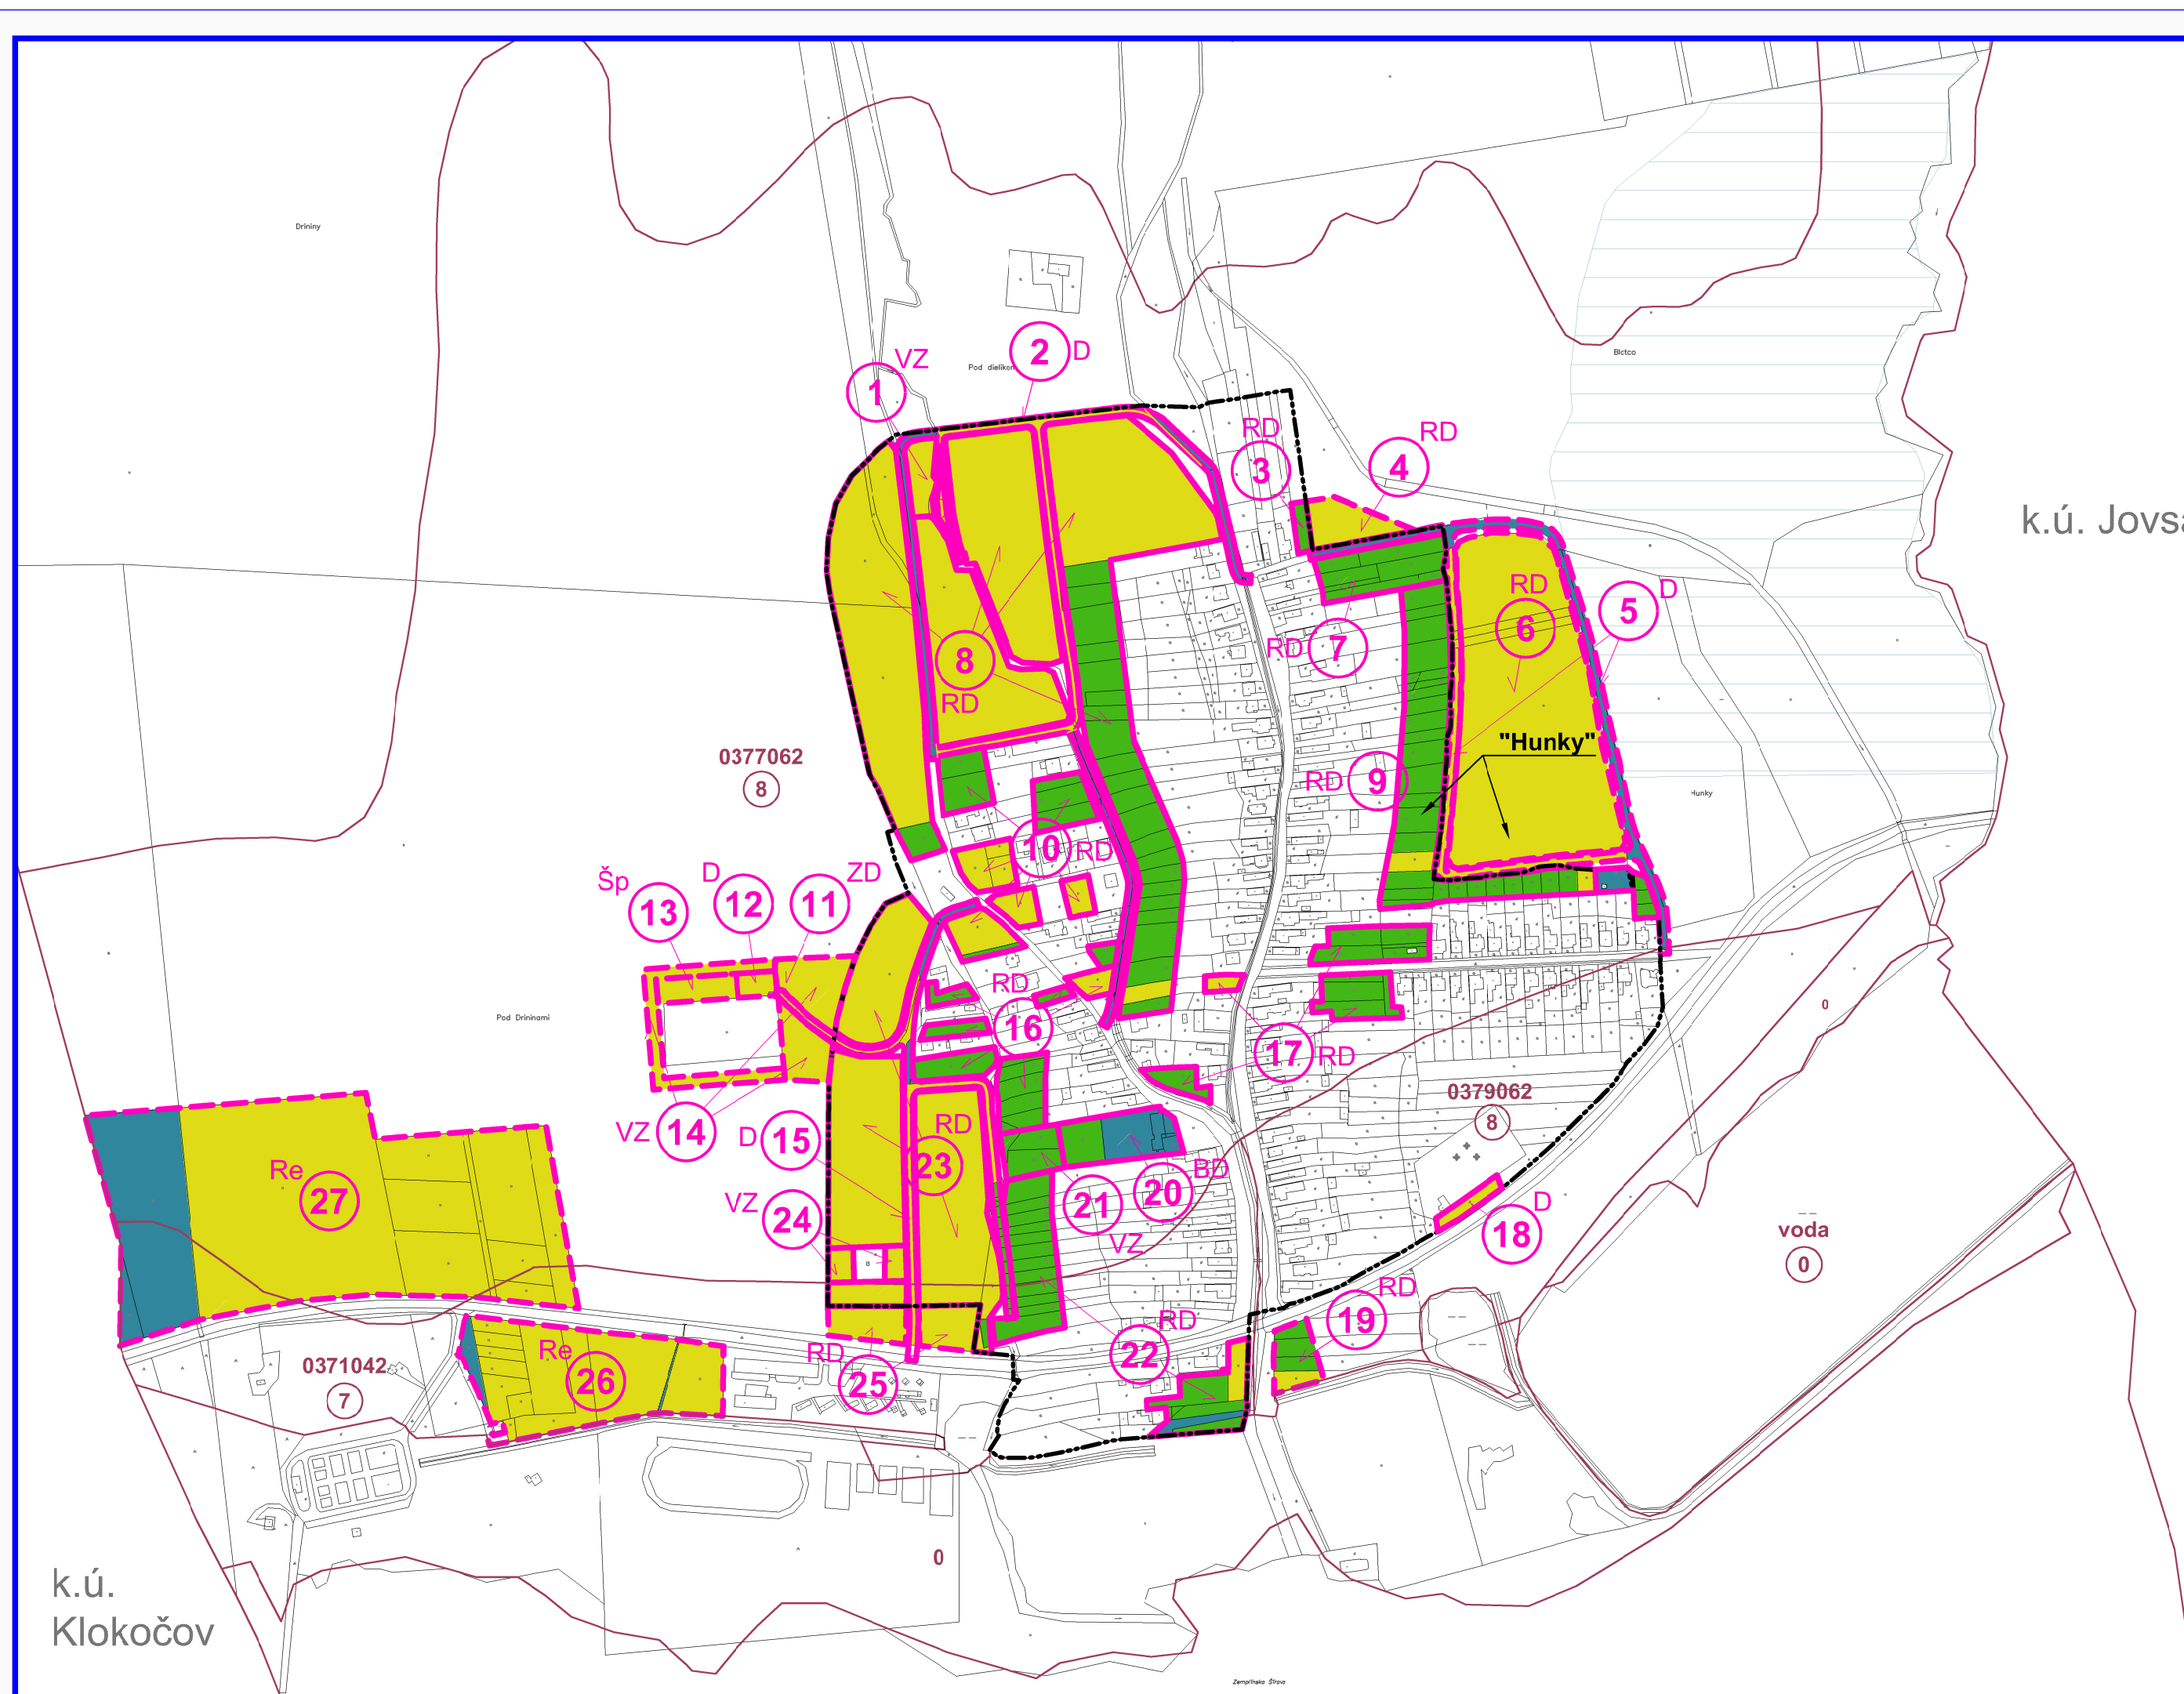

ÚZEMNÝ PLÁN OBCE KUSÍN

PERSPEKTÍVNE VYUŽITIE POĽNOHOSP. PŮDY
NA NEPOĽNOHOSPODÁRSKE ÚČELY

NÁVRH
1:5000

LEGENDA

STAV	NÁVRH	VÝHLAD	
			HRANICA ZASTAVANÉHO ÚZEMIA
			PLOCHA ZÁBERU V ZASTAVANOM ÚZEMÍ
			PLOCHA ZÁBERU MIMO ZASTAVANÉHO ÚZEMIA
			PORADOVÉ ČÍSLO LOKALITY
			TRVALÉ TRÁVNATÉ PORASTY
			ZÁHRADY
			NEPOĽNOHOSPODÁRSKA PŮDA
			KÓD BONITOVANEJ PŮDNO-EKOLOGICKEJ JEDNOTKY
			SKUPINA BPEJ
			HYDROMELIORÁCIE

RD-Rodinné domy; BD-Bytové domy; OV-Občianska vybavenosť;
D-Doprava; Re-Rekreácia; Šp-Sport; VZ-Verejná zeleň; ZD-Zberný dvor

ÚZEMNÝ PLÁN OBCE KUSÍN		
Objedávateľ:	Obec Kusín	BOSKOV s.r.o.
Odborne spôsobilá osoba pre obstarávanie ÚPD:	Ing. Iveta SABAKOVÁ	Mýšľina 15 066 01 Humenné www.boskov.sk
Architekt ÚPD:	Ing. arch. Marianna BOŠKOVÁ	
Časť:	NÁVRH	Zak. číslo: 201911_46 Dátum: 07.2022
Názov výkresu:	PERSPEKTÍVNE VYUŽITIE POĽNOHOSP. PŮDY NA NEPOĽNOHOSPODÁRSKE ÚČELY	Mierka: 1:5000 Čís. výkresu: 06