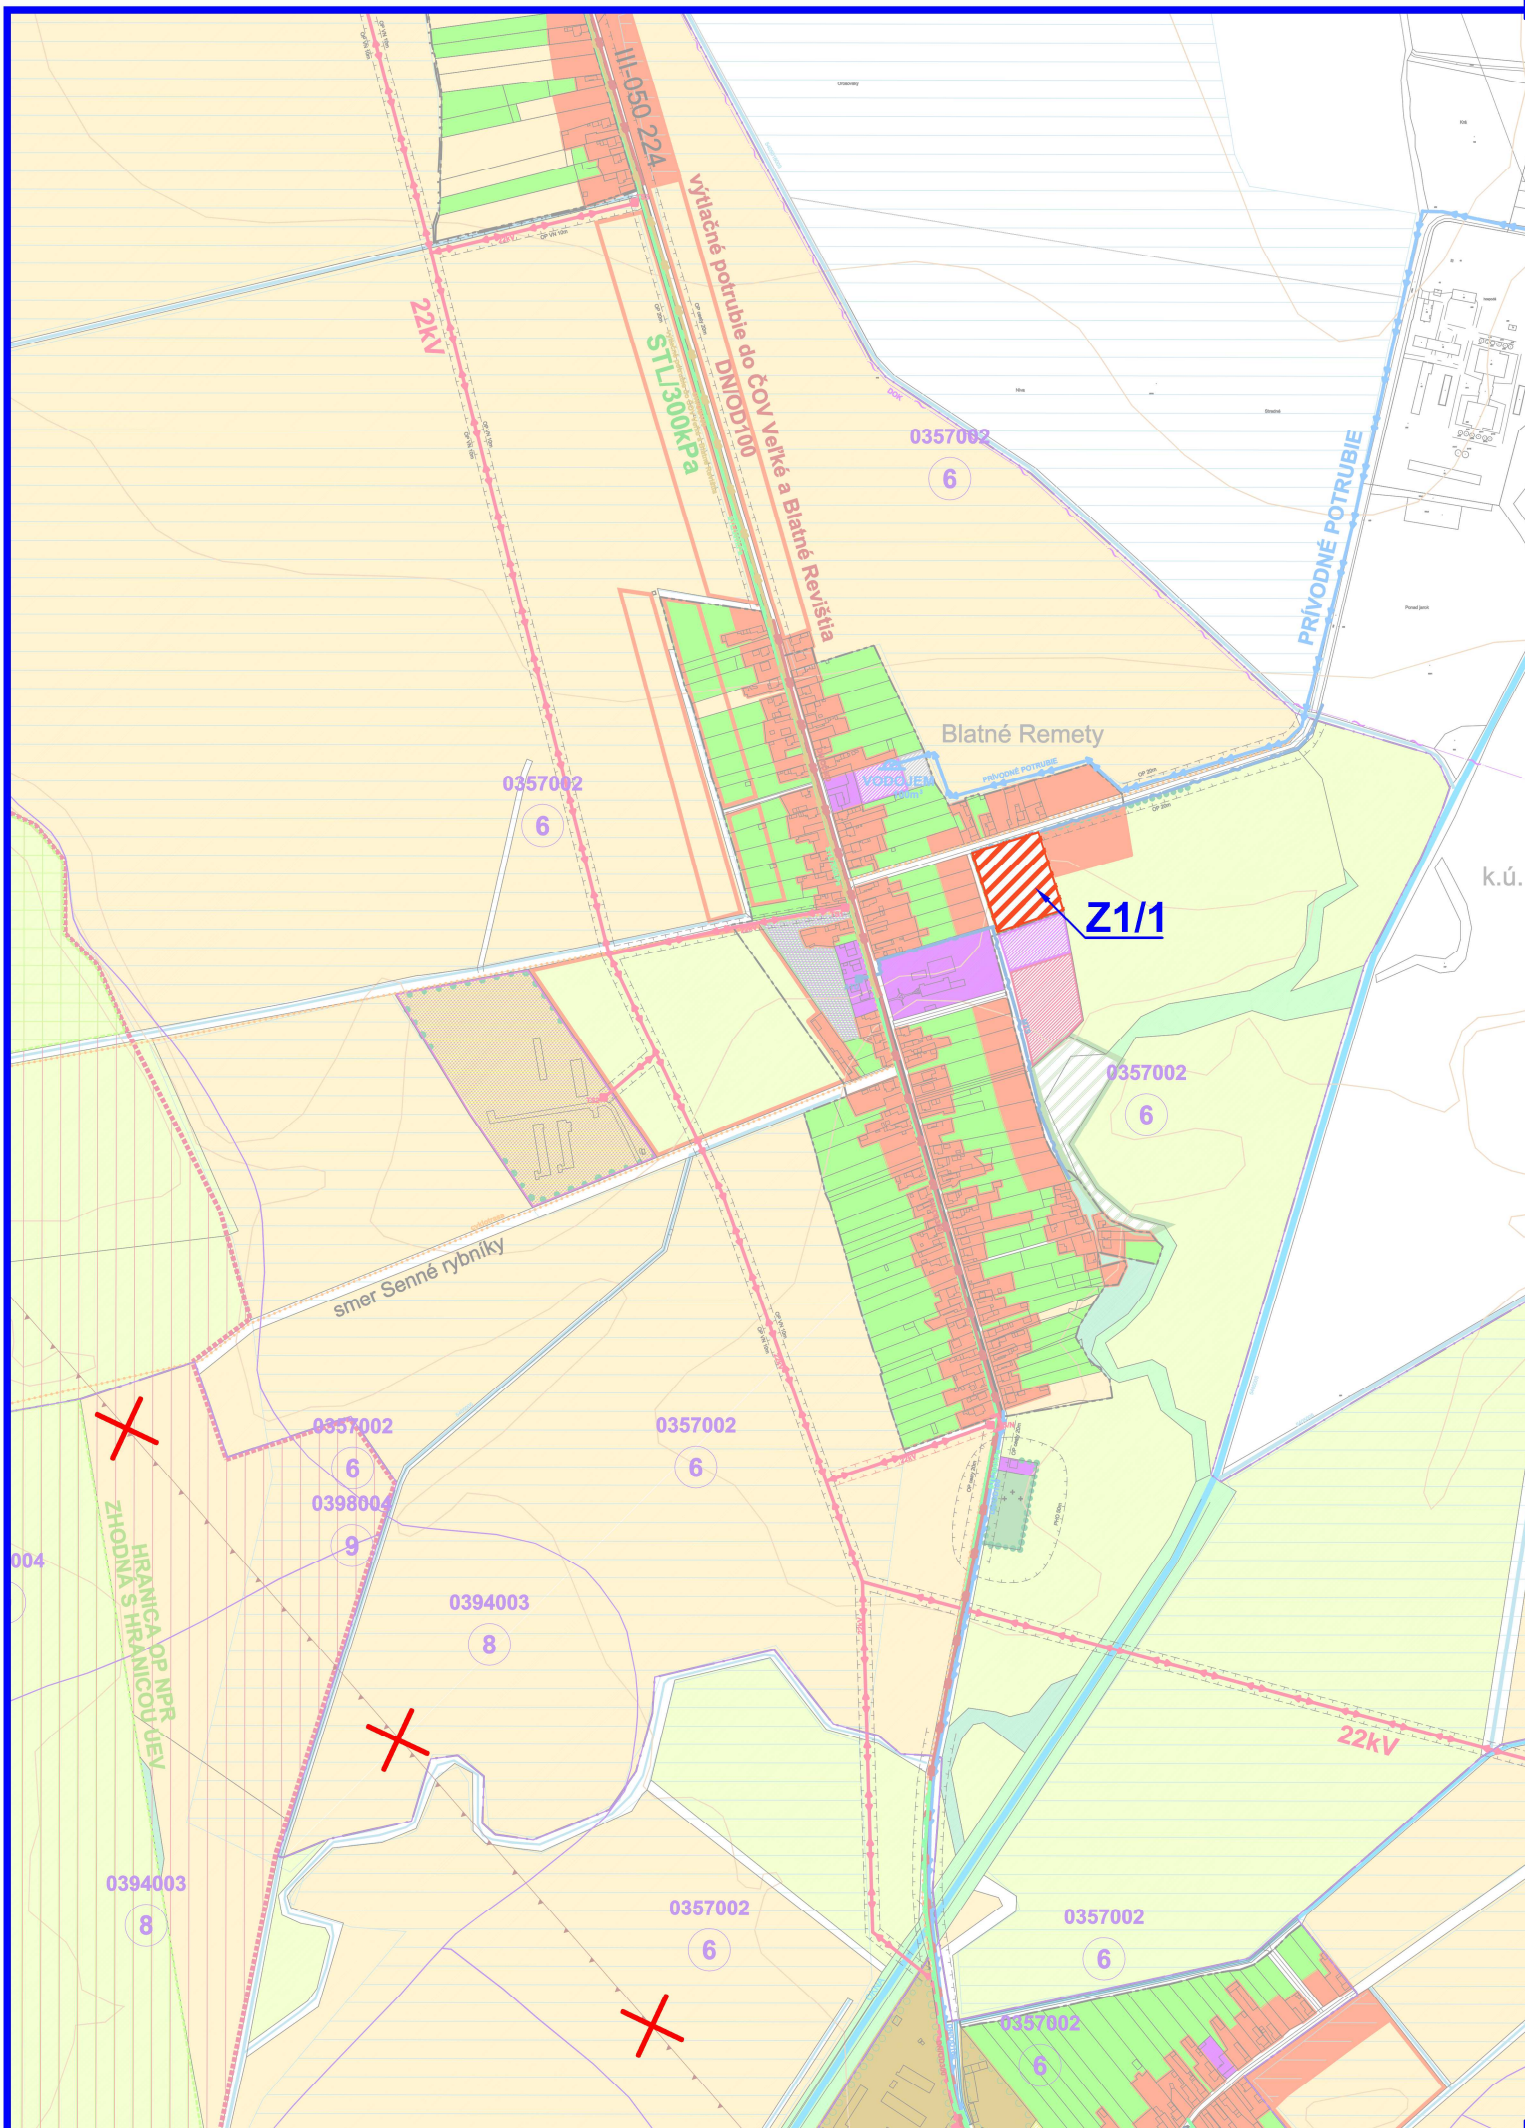

ÚZEMNÝ PLÁN OBCÍ  
BLATNÉ REMETY; BLATNÁ POLIANKA; SVÄTUŠ  
**BLATNÉ REMETY**  
Zmeny a doplnky č.1

ZÁUJMOVÉ ÚZEMIE

NÁVRH  
1:10000

LEGENDA

STAV	NÁVRH	
		Plochy rodinných domov
		Zrušenie hranice prieskumného územia
	<b>Z1/1</b>	Označenie lokality (Zmeny a doplnky č.1)

Časť:	NÁVRH	Zak. číslo:	202104_64
Názov výkresu:	ZÁUJMOVÉ ÚZEMIE	Dátum:	10.2021
		Mierka:	1:10000
		Čís. výkresu:	<b>02</b>